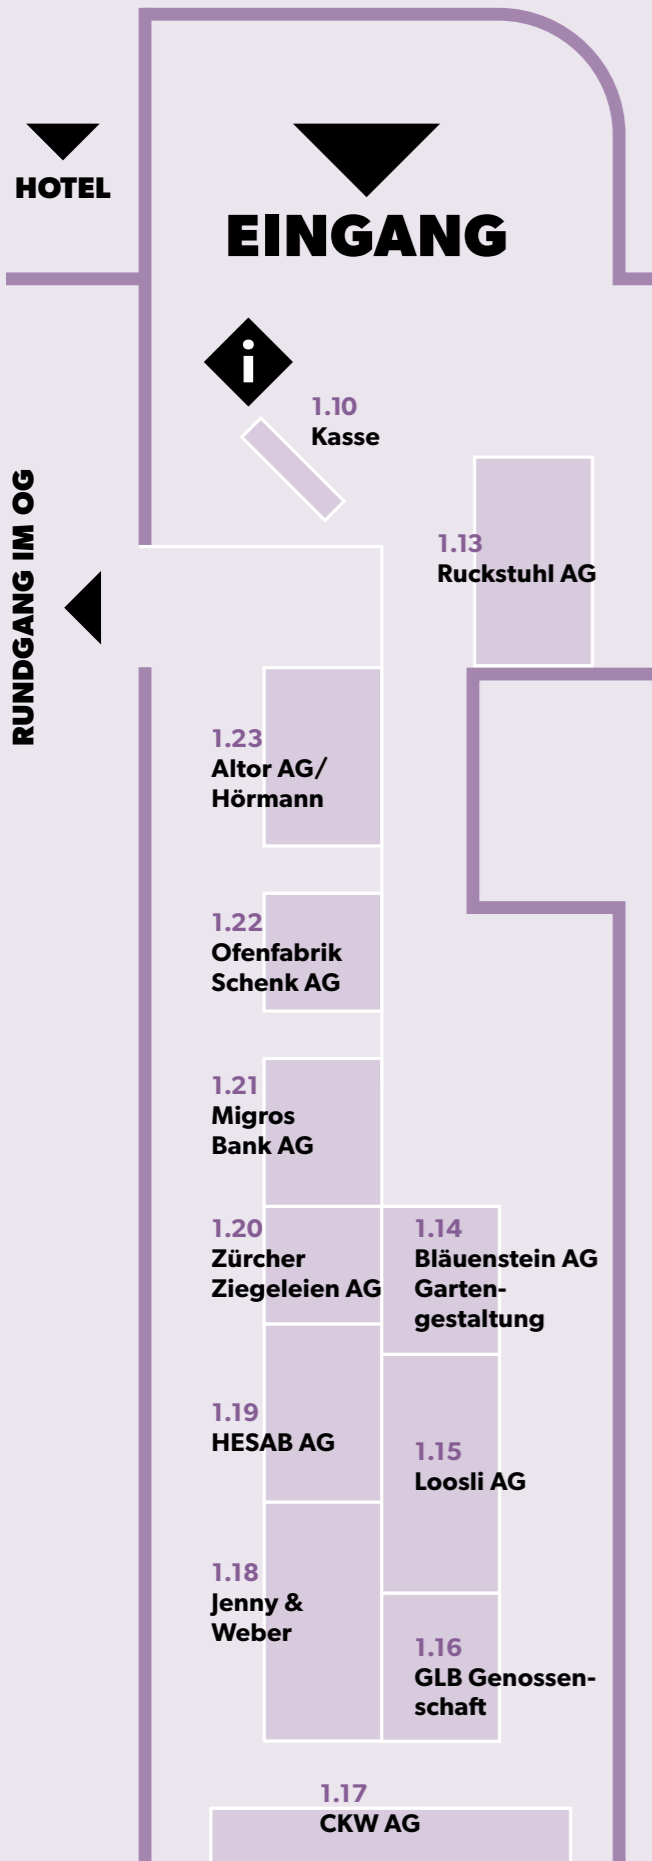

EG

OG

HALLENPLAN

21.10.24

BAUEN
SANIEREN
WOHNEN

EIGENHEIM

SOLOTHURN
LANGENTHAL
THUN