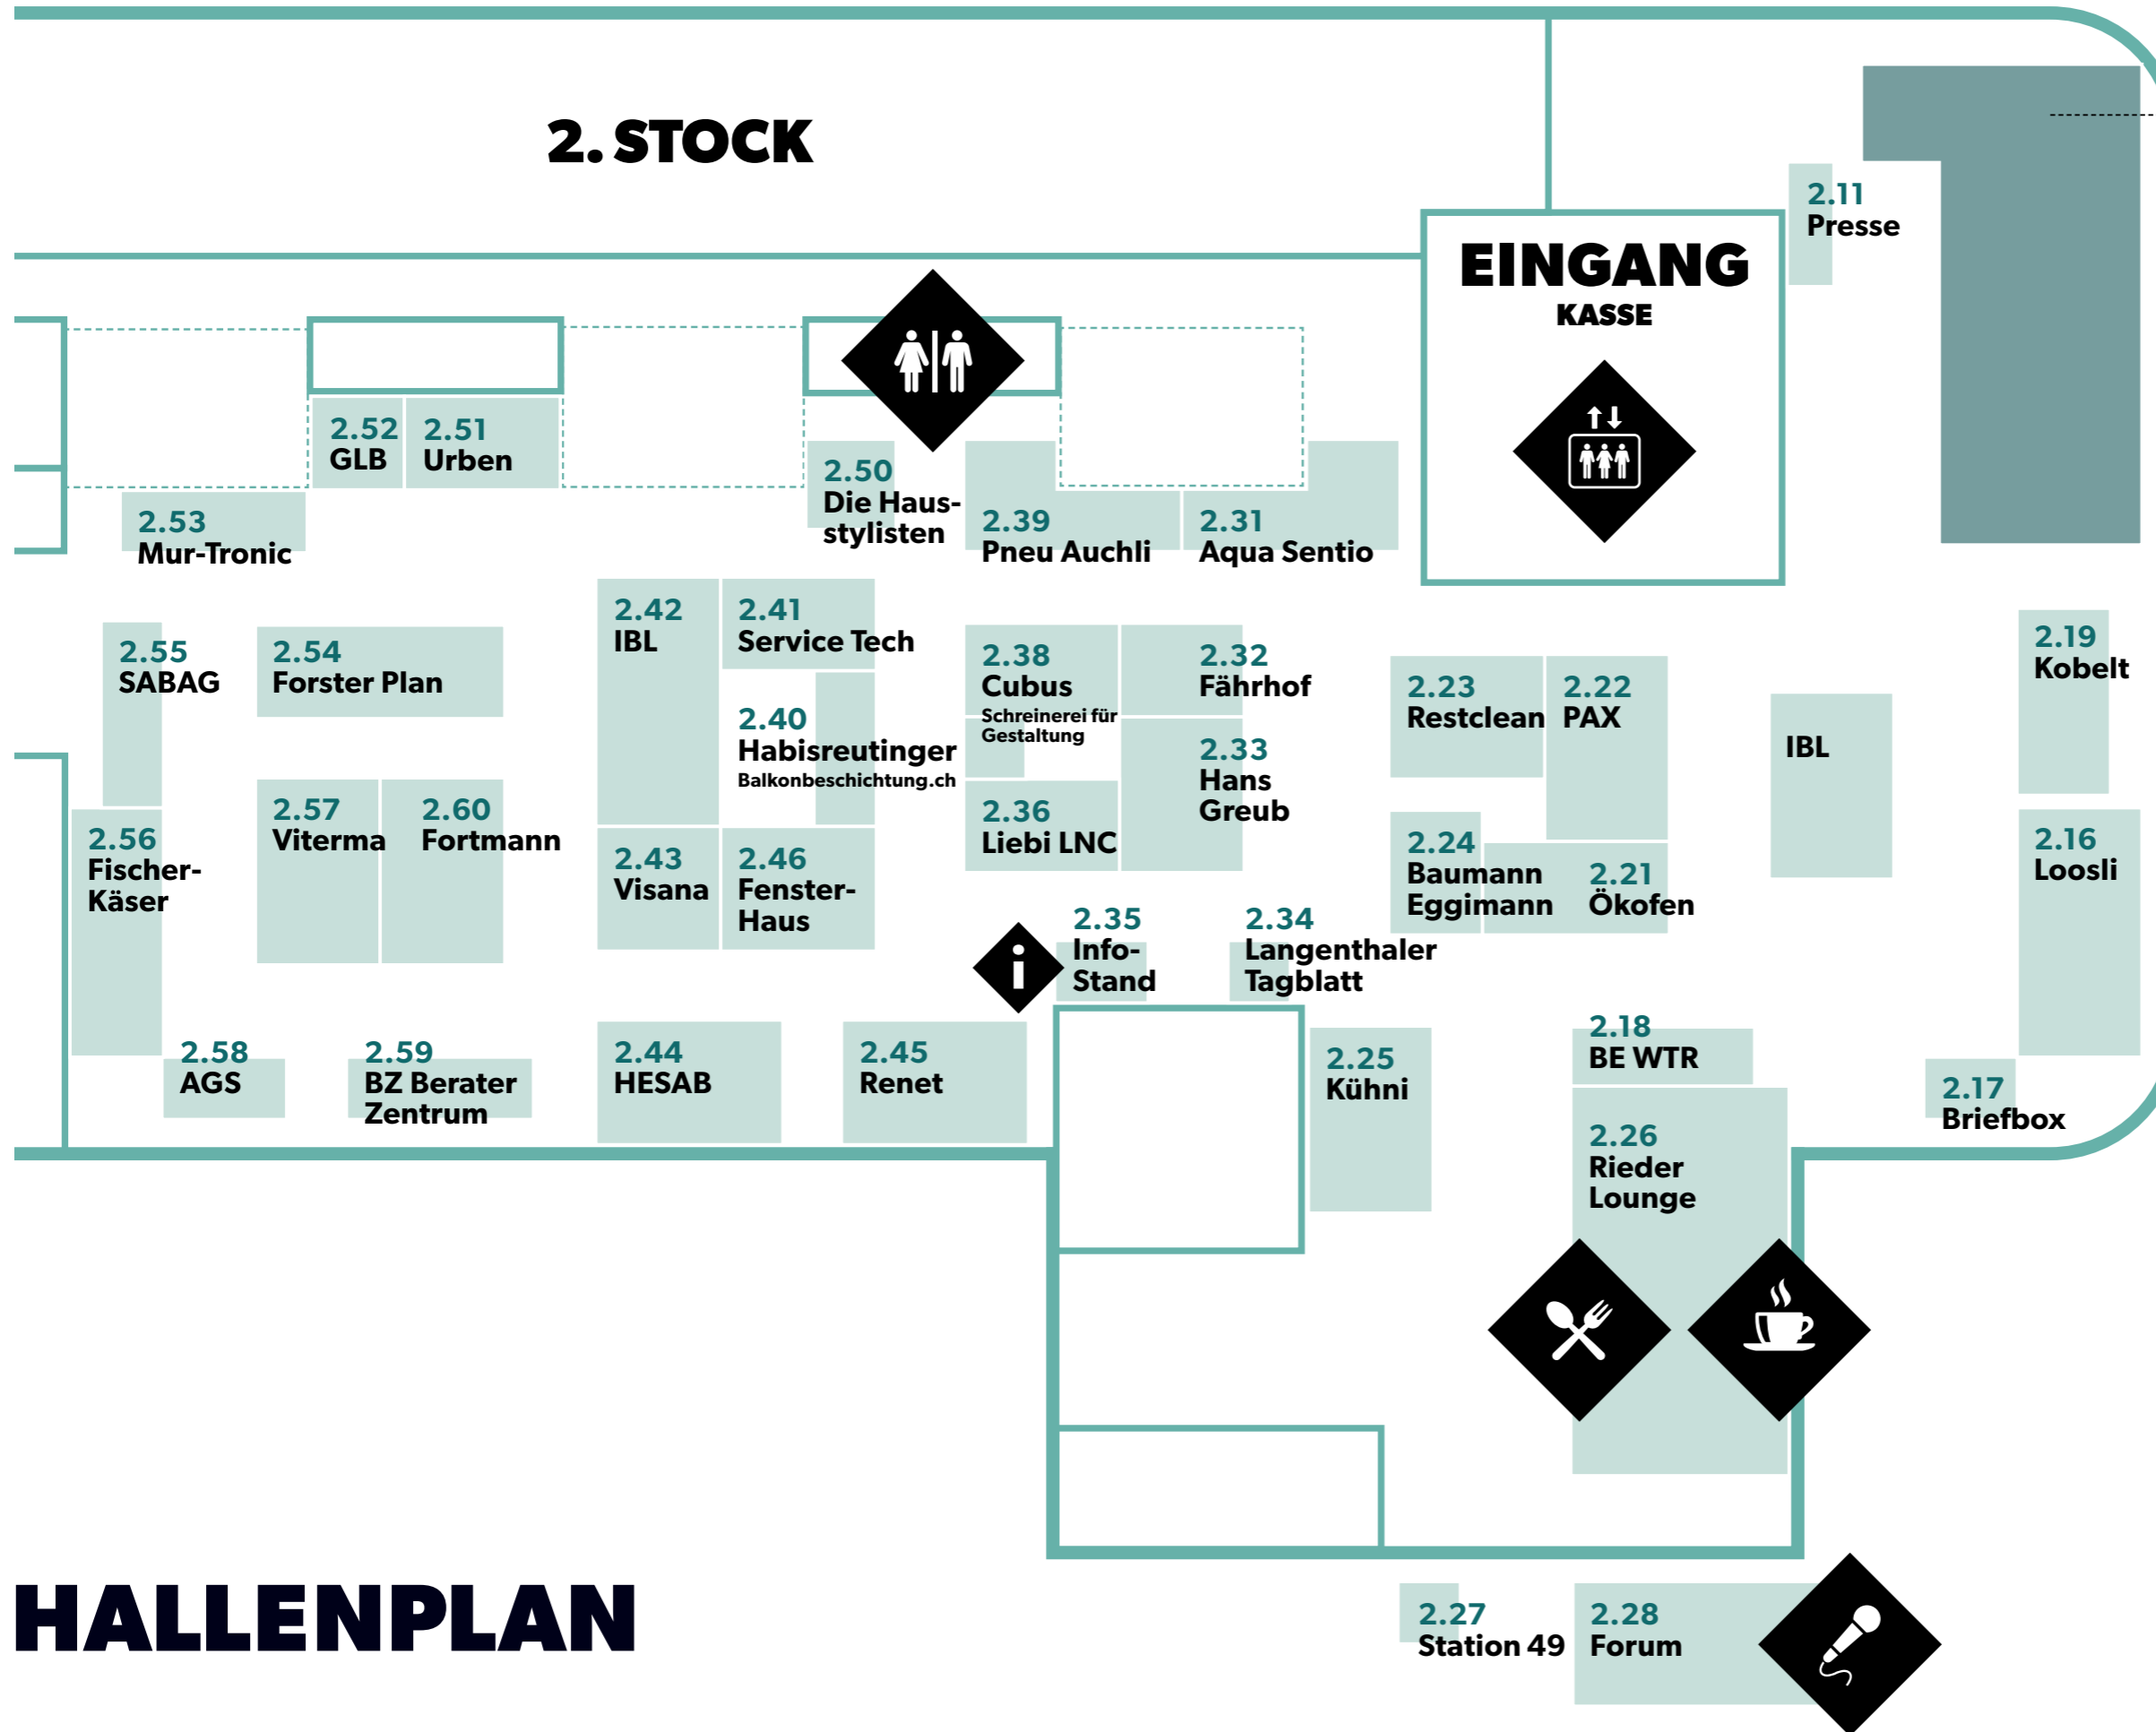

2. STOCK

Neu:
Sonderschau
Design

2.12
Sonderschau
Design

Balsiger Textil
BestLight
Création Baumann
Girsberger
Ruckstuhl
Steffen Raumkonzepte

AUSSENBEREICH

1.11
Gebäude-
versicherung
Bern

1.12
Zaunteam

HALLENPLAN

EIGENHEIM

SOLOTHURN
LANGENTHAL
THUN